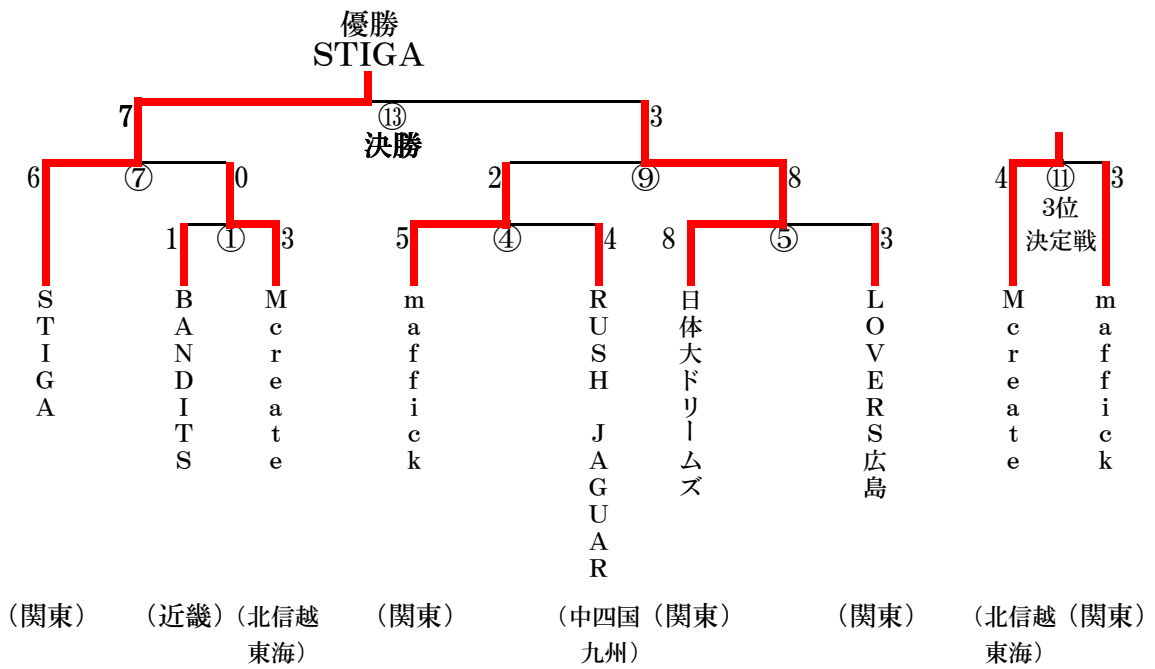

Bプール優勝 STIGA

Lプール

15分×2

一回戦	team maffick	4	前半	0	LOVERS広島(女子)
		2	後半	0	
		6	Total	0	
一回戦	日体大ドリームズレディース	5	前半	0	MAPLE HONEY
		2	後半	1	
		7	Total	1	
準決勝	peanuts	2	前半	0	team maffick
		0	後半	1	
		2	Total	1	
準決勝	Team SONIC	1	前半	3	日体大ドリームズレディース
		1	後半	1	
		2	Total	4	
五位決定	LOVERS広島(女子)	0	前半	0	MAPLE HONEY
		0	後半	0	
		1	GWS	0	
		1	Total	0	
三位決定	team maffick	3	前半	2	Team SONIC
		1	後半	2	
		0	GWS	1	
		4	Total	5	
決勝	peanuts	0	前半	0	日体大ドリームズレディース
		1	後半	1	
		0	GWS	1	
		1	Total	2	

Lプール優勝 日体大ドリームズレディース

Bプールトーナメント方式

Lプールトーナメント方式